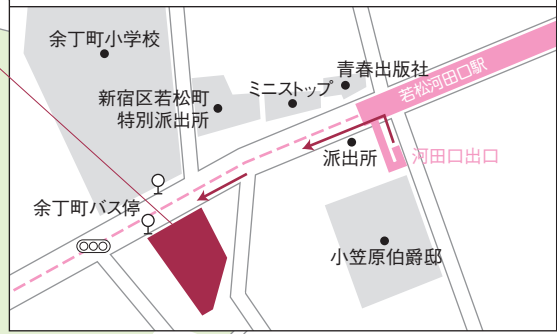

■ お車でお越しのお客様

首都高速4号新宿線 初台ICより約20分  
首都高速4号新宿線 新宿ICより約10分

エス・バイ・エル東京支店  
スマイリングプラザ  
(新宿余丁町ビル1F)

- 電車でお越しのお客様  
若松河田駅「河田口出口」で地上へ、「河田口出口」を左手にお進みください。徒歩約1分。
- バスでお越しのお客様  
都バス「余丁町」バス停 下車すぐ。